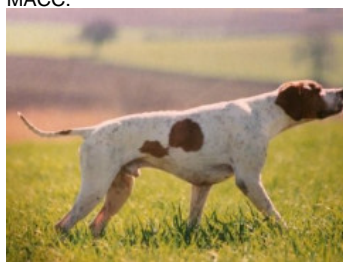

Père

RIO CH CHIT CHINT

2000-06-06 (M)

LOI LO00115403

(Ch. Ital. Lav., CH GQ)

- BIANCO ARANCIO MASC.APERTA
MACC.