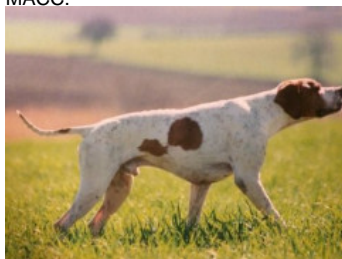

ROSY DEL FRANGIO

1993-09-26 (F) LOI LO047580

Couleur : BIANCO ARANCIO MASCHERA APERTA C
[fiche affixe](#)

Père
RIO CH CHIT CHINT
2000-06-06 (M)
LOI LO00115403
(Ch. Ital. Lav., CH GQ)
- BIANCO ARANCIO MASC.APERTA
MACC.