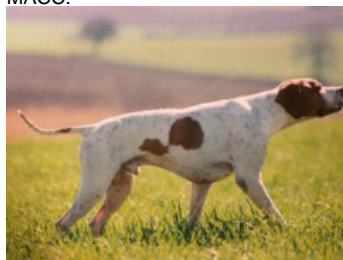

Père

[RIO CH CHIT CHINT](#)

2000-06-06 (M)

LOI LO00115403

(Ch. Ital. Lav., CH GQ)

- BIANCO ARANCIO MASC.APERTA
MACC.