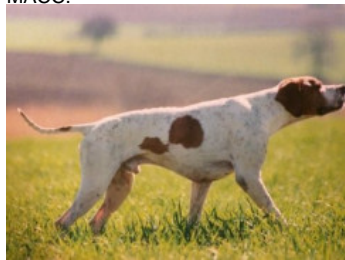

Père

RIO CH CHIT CHINT

2000-06-06 (M)

LOI LO00115403

(Ch. Ital. Lav., CH GQ)

- BIANCO ARANCIO MASC.APERTA
MACC.