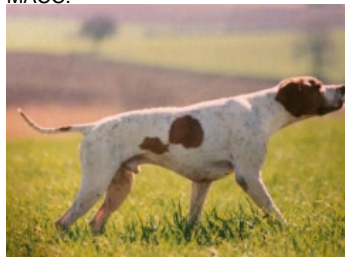

Père

RIO CH CHIT CHINT

2000-06-06 (M)

LOI LO00115403

(Ch. Ital. Lav., CH GQ)

- BIANCO ARANCIO MASC.APERTA
MACC.