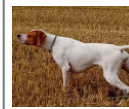

CLASTIDIUM FRINE
1984-07-05 (F) LOI
PT130378 - BIANCO
ARANCIO STELLA IN
FRONTE