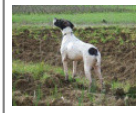

PETITE 2002-01-08 (F) LOI LO0231488 (Ch. Ital. Lav., Camp. Ripr.) - BIANCO NERO CON TESTA NERA MACCH