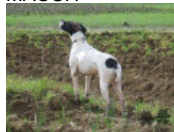

PETITE 2002-01-08 (F) LOI
LO0231488 (Ch. Ital. Lav., Camp. Ripr.) -
BIANCO NERO CON TESTA NERA
MACCH