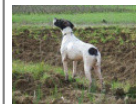

PETITE 2002-01-08 (F)
LOI LO0231488 (Ch. Ital.
Lav., Camp. Ripr.) -
BIANCO NERO CON
TESTA NERA MACCH