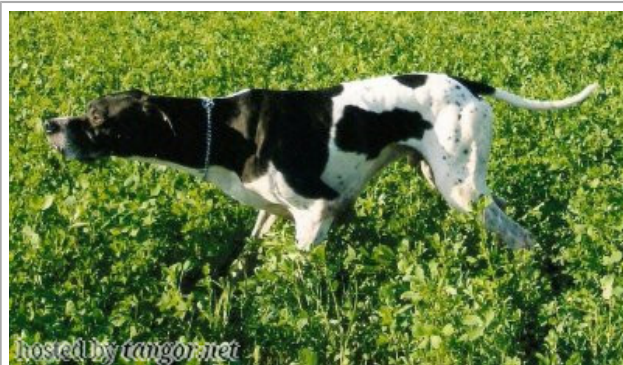

**SEMEGHINI ALVARO**

2003-09-07 (M) LOI LO03152946

Couleur : BIANCO ARANCIO / Titres : Ch. Int. Lav., Ch. Ital. Lav.  
[fiche affixe](#)

hosted by tangor.net

**CARIDDI DEL VENTO** 1987-11-22  
(M) LOI PT153233 (CHIT CHINT) -  
BIANCO ARANCIO  
MASCHERA.ORECCHIE