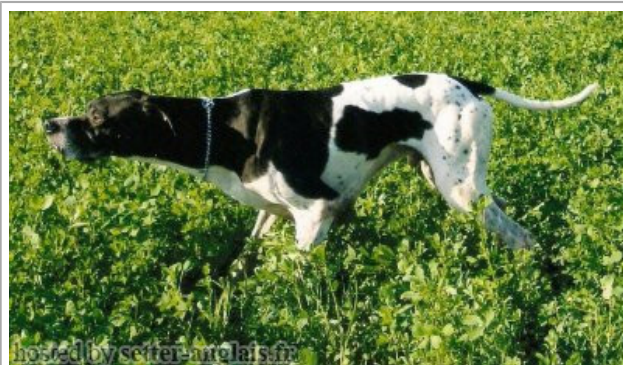

SEMEGHINI ALVARO

2003-09-07 (M) LOI LO03152946

Couleur : BIANCO ARANCIO / Titres : Ch. Int. Lav., Ch. Ital. Lav.
[fiche affixe](#)

<p>Père RONALDO 1997-04-27 (M) LOI PT198492 (CH IGQ, TR, CH(IT)T, CH IT) - BIANCO NERO MASCHERA MACCHIE COR</p> 	<p>CARIDDI DEL VENTO 1987-11-22 (M) LOI PT153233 (CHIT CHINT) - BIANCO ARANCIO MASCHERA, ORECCHIE</p> 	<p>ASTOR DELLA MARCIOLA 1982-11-30 (M) LOI PT126190 - BIANCO NERO</p>	<p>NICO 1977-10-25 (M) LOI PT074274 - BIANCO ARANCIO</p>
<p>Mère SEMEGHINI ULMA 1996-10-13 (F) LOI PT195502 (Ch. Ital. Lav., Camp. Ripr.) - BIANCO ARANCIO</p> 	<p>EDY 1991-08-04 (F) LOI PT171935 - BIANCO NERO MASCHERA GRANDI MACC</p> 	<p>AMO A DEL VENTO 1984-08-17 (F) LOI PT132884 (Camp. Ripr.) - BIANCO E NERO MASCHERA PICCHIETT</p> 	<p>DIANA DEL BALUARDO 1976-09-02 (F) LOI PT070860 - BIANCO NERA</p>
	<p>SEMEGHINI VALDEZ (M) LOE PT176749</p> 	<p>IPPOCRATE DEL VENTO 1982-08-31 (M) LOI PT119471 (Camp. Ripr.) - BIANCO E NERO TESTA DI MORO MACC</p> 	<p>ASSO DEL VENTO 1982-06-03 (M) LOI PT119446 - BIANCO NERO MASCHERA MACCHIA SUL</p>
	<p>SEMEGHINI QUITA 1991-02-23 (F) LOI PT169973 (Camp. Ripr.) - BIANCO NERO MASCHERA CHIUSA MACC</p>	<p>CLASTIDIUM FRINE 1984-07-05 (F) LOI PT130378 - BIANCO ARANCIO STELLA IN FRONTE</p>	<p>ESPERIA DEL VENTO 1977-05-18 (F) LOI PT073795 (Camp. Ripr.) - BIANCO NERA TESTA QUASI COMPLET.</p>
		<p>GILES DEL BOCIA 1982-07-01 (M) LOI PT117055 (Ch. Int. Lav., Ch. Ital. Lav., Camp. Ripr.) - BIANCO ARANCIO</p>	<p>FAUNO DEL VENTO 1977-05-13 (M) LOI PT073141 (Camp. Ripr.) - BIANCO NERO TESTA QUASI COMPLETA</p>
		<p>inconnu</p>	<p>ESPERIA DEL VENTO 1977-05-18 (F) LOI PT073795 (Camp. Ripr.) - BIANCO NERA TESTA QUASI COMPLET.</p>
		<p>SEMEGHINI VALERIO 1987-01-14 (M) LOI PT145302 (CH GQ, Ch. Int. Lav., Camp. Ripr.) - BIANCO ARANCIO MASCHERA CHIUSA M</p> 	<p>CLASTIDIUM MIRCO 1970-07-06 (M) LOI PT027729</p>
		<p>BETTI DI VALEGGIO 1986-11-15 (F) LOI PT143437 (Ch. Ital. Lav., Camp. Ripr.) - BIANCO NERA</p>	<p>CLASTIDIUM CREOLA 1982-05-22 (F) LOI PT119391 - BIANCO ARANCIO MACCHIA AL CORPO</p>
			<p>MASOF DEL BOCIA 1975-10-25 (M) LOI PT060797 - X</p>
			<p>DERNA DI CEREAL 1976-05-25 (F) LOI PT065561 - BIANCO ARANCIO CON MASCHERA</p>
			<p>inconnu</p>
			<p>MASOF DEL BOCIA 1975-10-25 (M) LOI PT060797 - X</p>
			<p>PIERA 1984-08-02 (F) LOI PT128679 - BIANCO ARANCIO MASCHERA APERTA M</p>
			<p>FLOC 1978-03-26 (M) LOI PT080807 (Camp. Ripr.) - BIANCO CON MACCHIE ARANCIO ORECC</p>
			<p>FENA DEL BOCIA 1985-01-05 (F) LOI PT132609 - BIANCO NERO</p>