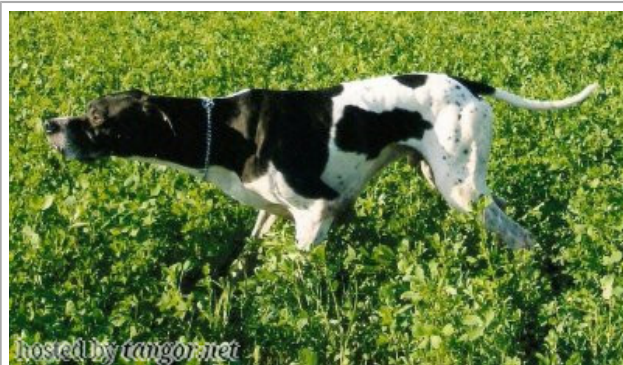

SEMEGHINI ALVARO

2003-09-07 (M) LOI LO03152946

Couleur : BIANCO ARANCIO / Titres : Ch. Int. Lav., Ch. Ital. Lav.
[fiche affixe](#)

Père
RONALDO
1997-04-27 (M)
LOI PT198492
(CH IGQ, TR, CH(IT)T, CH IT, CH IB)
- BIANCO NERO MASCHERA
MACCHIE COR

CARIDDI DEL VENTO 1987-11-22
(M) LOI PT153233 (CHIT CHINT) -
BIANCO ARANCIO
MASCHERA.ORECCHIE

EDY 1991-08-04 (F) LOI PT171935 -
BIANCO NERO MASCHERA GRANDI
MACC

ASTOR DELLA MARCIOLA
1982-11-30 (M) LOI PT126190 -
BIANCO NERO