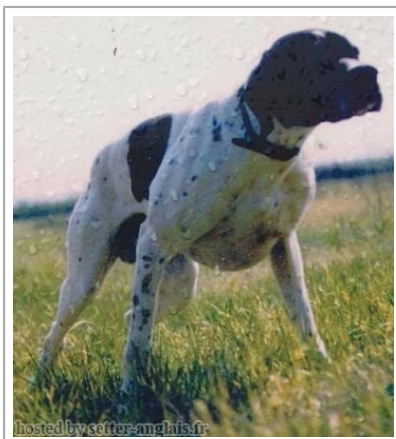

CUNTAKINTE

1992-01-10 (M) LOI PT174516

Couleur : BIANCO NERO / Titres : Ch. Ital. Lav., Camp. Ripr.

Père <u>OTTO DI TORRE MASINO</u> 1987-02-10 (M) LOI PT147984 (Ch. Int. Lav.) - BIANCO NERO	<u>ARGO</u> 1977-04-28 (M) LOI PT071577 - BIANCO NERO	<u>BUC DEL GUERCIO</u> 1971-06-30 (M) LOI PT033340	inconnu	
		<u>LIZA</u> 1973-07-08 (F) LOI PT047943	inconnu	
	<u>EMILIAE ZARA</u> 1982-07-04 (F) LOI PT118600 (Camp. Ripr.) - BIANCO ARANCIO MASCHERA SIMMETRI	<u>CELO DELLA BARAGGIA</u> 1975-04-26 (M) LOI PT063212 - BIANCO NERO 	<u>BELLA DI CASTELDIDONE</u> 1970-06-01 (F) LOI PT024524	inconnu
		<u>EMILIAE ODINE</u> 1973-05-26 (F) LOI PT047116	<u>MUTINENSIS NOGAL</u> 1969-01-05 (M) LOI PT016906 <u>RUMBA</u> 1967-06-28 (F) LOI PT005729	inconnu
Mère <u>EMILIAE ZARA</u> 1982-07-04 (F) LOI PT118600 (Camp. Ripr.) - BIANCO ARANCIO MASCHERA SIMMETRI	<u>CELO DELLA BARAGGIA</u> 1975-04-26 (M) LOI PT063212 - BIANCO NERO 	inconnu	inconnu	
		<u>BELLA DI CASTELDIDONE</u> 1970-06-01 (F) LOI PT024524	<u>LUCANIAE RIO</u> 1967-07-07 (M) LOI PT004960 <u>ARRJ</u> 1968-03-10 (F) LOI PT010622	inconnu
	<u>EMILIAE ODINE</u> 1973-05-26 (F) LOI PT047116	<u>MUTINENSIS NOGAL</u> 1969-01-05 (M) LOI PT016906	<u>MUTINENSIS LINA</u> 1967-03-23 (F) LOI PT004035	inconnu
		<u>RUMBA</u> 1967-06-28 (F) LOI PT005729	inconnu	inconnu

Eleveur : PASOTTI GIULIANO / Propriétaire : CAGOSSI FLAVIO

Tatouage : 2BS1597

Estimation des points au pédigrée : 36

Taux de consanguinité (estimation) : 25 %EMILIAE ZARA (2 X 1) : 0.250000

Note : les données ne sont pas garanties. Elles ont été entrées par les membres sans garantie d'exactitude.