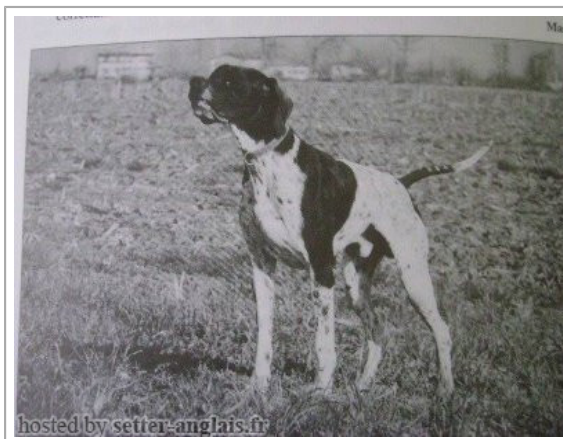

MAZOF

1993-09-07 (M) LOI PT182195

Couleur : BIANCO NERO / Titres : Ch. Ital. Lav., Ch. Int. Lav., Camp. Ripr.

Père BIRBO 1988-03-31 (M) LOI PT151242 - BIANCO NERO CON MASCHERA	ARNO 1977-01-25 (M) LOI PT069980 - BIANCO ARANCIO	PACCO 1973-04-23 (M) LOI PT044047	BEL 1967-02-27 (M) LOI PT004553 DIANA 1970-12-05 (F) LOI PT028853
	ROMA 1982-05-20 (F) LOI PT119057 - MASCHERA BIANCA APERTA IN FRONTE	BRINA DEI CERCHIARI 1972-07-31 (F) LOI PT038059	FERREOS TOM 1965-05-09 (M) LOI PT030769 DOLI DEI CERCHIARI 1969-08-20 (F) LOI PT022722
Mère SIMBA 1989-08-26 (F) LOI PT162600 - BIANCO NERO	VUDU DEL VENTO CH 1983-05-05 (M) LOI PT123729 (Camp. Ripr.) - B.NERO MUSO B.TESTA NERA GRANDE	ELIOS DELLA RUPE 1976-08-29 (M) LOI PT066466 - BIANCO NERO MASCHERA ASIMMETRICA	LIZ 1971-09-16 (M) LOI PT033452 DRINA DEL BOCIA 1973-09-25 (F) LOI PT047797
		SCILLA 1978-06-15 (F) LOI PT081217 - BIANCO TESTA NERA CON MACCHIA DE	INO DELL OLMO 1968-06-01 (M) LOI PT011315 DHIANA 1974-01-23 (F) LOI PT051420
	SARA DEI CERCHIARI 1982-09-17 (F) LOI PT119557 - BIANCA ARANCIO CON MASCHERA SIMM	FAUNO DEL VENTO 1977-05-13 (M) LOI PT073141 (Camp. Ripr.) - BIANCO NERO TESTA QUASI COMPLETA 	SERNOS DEL BOCIA 1967-07-16 (M) LOI PT007177 (CH T) - BIACO ARANCIO UGANDA DEL VENTO 1975-03-30 (F) LOI PT057872
		ESPERIA DEL VENTO 1977-05-18 (F) LOI PT073795 (Camp. Ripr.) - BIANCO NERA TESTA QUASI COMPLET. 	BOSS DEL GUERCIO 1971-06-30 (M) LOI OLIMPIA DEL VENTO 1971-06-06 (F) LOI PT031228XXX
	FLOC 1978-03-26 (M) LOI PT080807 (Camp. Ripr.) - BIANCO CON MACCHIE ARANCIO ORECC	ALBA DEI CERCHIARI 1977-07-25 (F) LOI PT072228 - BIANCA ARANCIO	BILL 1971-07-10 (M) LOI PT033583 MARA 1973-10-13 (F) LOI PT049588 BEL 1967-02-27 (M) LOI PT004553 MARA DEI CERCHIARI 1975-09-01 (F) LOI PT059666

Eleveur : MARAN FRANCO RINO / Propriétaire : MARCHETTO GIAN CARLO

Tatouage : 3V11791

Estimation des points au pédigrée : 26