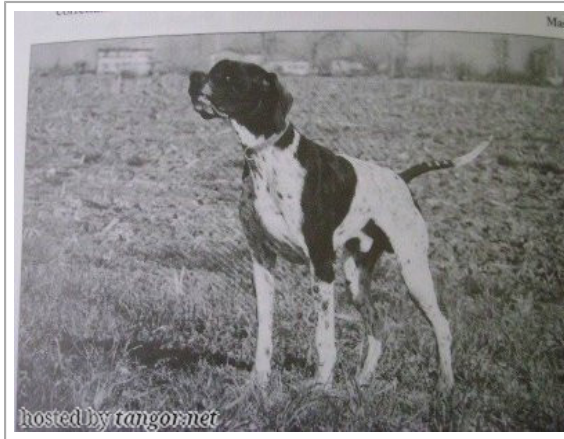

MAZOF

1993-09-07 (M) LOI PT182195

Couleur : BIANCO NERO / Titres : Ch. Ital. Lav., Ch. Int. Lav., Camp. Ripr.

Père <u>BIRBO</u> 1988-03-31 (M) LOI PT151242 - BIANCO NERO CON MASCHERA	<u>ARNO</u> 1977-01-25 (M) LOI PT069980 - BIANCO ARANCIO	<u>PACCO</u> 1973-04-23 (M) LOI PT044047	<u>BEL</u> 1967-02-27 (M) LOI PT004553
		<u>BRINA DEL CERCHIARI</u> 1972-07-31 (F) LOI PT038059	<u>DIANA</u> 1970-12-05 (F) LOI PT028853
		<u>BRINA DEL CERCHIARI</u> 1972-07-31 (F) LOI PT038059	 <u>FERREOS TOM</u> 1965-05-09 (M) LOI PT030769
		-	<u>DOLI DEL CERCHIARI</u> 1969-08-20 (F) LOI PT022722
-	<u>ROMA</u> 1982-05-20 (F) LOI PT119057 - MASCHERA BIANCA APERTA IN FRONTE	<u>ELIOS DELLA RUPE</u> 1976-08-29 (M) LOI PT066466 - BIANCO NERO MASCHERA ASIMMETRICA	<u>LIZ</u> 1971-09-16 (M) LOI PT033452
		-	<u>DRINA DEL BOCIA</u> 1973-09-25 (F) LOI PT047797
		<u>SCILLA</u> 1978-06-15 (F) LOI PT081217 - BIANCO TESTA NERA CON MACCHIA DE	<u>INO DELL OLMO</u> 1968-06-01 (M) LOI PT011315
		-	<u>DHIANA</u> 1974-01-23 (F) LOI PT051420

Eleveur : MARAN FRANCO RINO / Propriétaire : MARCHETTO GIAN CARLO
Tatouage : 3V11791
Estimation des points au pédigrée : 26

Taux de consanguinité (estimation) : 1.4 %

BEL (4 X 4) : 0.007812
SERNOS DEL BOCIA (5 X 4) : 0.003906
BOBI DEI CERCHIARI (5 X 5) : 0.001953