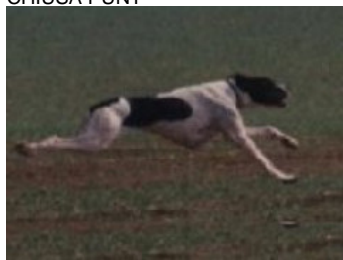

LUKY DELLA CISA

1997-09-23 (M) LOI LO9883477

Couleur : BIANCO NERO MASCHERA CRANIO FACC

[fiche affixe](#)

[AKIM](#) 1988-08-13 (M) LOI PT155218
(CH GQ, Ch. Int. Lav.) - BIANCO NERO

Père

[BONITO](#)

1992-07-14 (M)

LOI PT177062

(CH GQ, Ch. Int. Lav.)

- BIANCO NERO MASCHERA

CHIUSA PUNT

[PERLINA](#) 1985-06-12 (F) LOI
PT136895 - B.ARANCIO CON
MASCHERA REG.MACCH

[BIL](#) 1986-07-10 (M) LOI PT144414 -
BIANCO NERO TESTA ORECCHIO
NERE