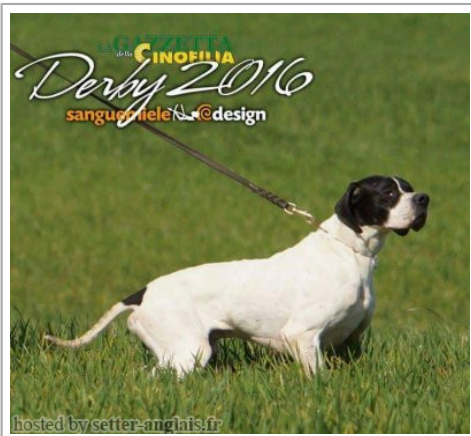

ARISTANI'S KASSEL

2013-11-03 (M) LOI LO13164131
Couleur : BIANCO NERO
[fiche affixe](#)

Père
CLASTIDIUM BUCH
2010-04-28 (M)
LOI LO10202428
(CH GQ, Ch. Ital. Lav., Camp. Ripr.)
- BIANCO ARANCIO

BILL 2001-01-10 (M) LOI LO0179397
(Ch. Int. Lav., CH GQ, Camp. Ripr., Ch. Ital. Lav.) - BIANCO ARANCIO

CLASTIDIUM ASIA 2007-12-01 (F)
LOI LO09583 - BIANCO ARANCIO

CESARE DELLA RIVAZZA
1997-08-03 (M) LOI 98/53609 -
BIANCO ARANCIO MASCHERA
SIMMETRI

AMBRA 1992-04-24 (F) LOI
PT177644 - BIANCO ARANCIO

BEN DEL LUCHINO 1995-04-22 (M)
LOI PT188902 - BIANCO NERO CON
MASCHERA PICCHIE

CLASTIDIUM ADUA 2001-06-13 (F)
LOI LO0212874 - BIANCO ARANCIO
MACCHIE COLLO COR

CLASTIDIUM MILTON
1989-12-24 (M)
PT163801 (Ch. Int. Lav., CH GQ) -
BIANCO NERO MACCHIE AL
CORPO

RUFFA 1991-10-17 (F) LOI PT174008
(CH IB, Camp. Ripr.) - BIANCO NERO
TESTA NERA GRANDE TO

LOLITO 1985-06-12 (M) LOI
PT136892 - B. NERO MASCHERA
CHIUSA CON STELL

BANDA 1990-01-29 (F) LOI
PT163984 - BIANCO NERO

AMUR DELLA CISA 1990-09-13 (M)
LOI PT166722 - BIANCO NERO
TESTA DI MORO MACCHI

CLASTIDIUM BILA 2002-02-15 (F)
LOI PT174140 - BIANCO ARANCIO
MACHCIE CORPO COD

CLASTIDIUM FARO 1993-06-03 (M)
LOI PT180217 - BIANCO NERO
MACCHIE SUL CORPO E

CLASTIDIUM ERIKA 1999-05-02 (F)
LOI LO99137888 - BIANCO
ARANCIO MASCHERA CHIUSA T