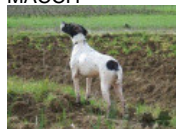

PETITE 2002-01-08 (F) LOI

LO0231488 (Ch. Ital. Lav., Camp. Ripr.) -
BIANCO NERO CON TESTA NERA
MACCH