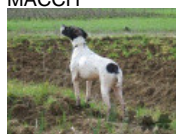

**ARISTANI'S KEBA**

2012-08-05 (F) LOI LO12109763

Couleur : BIANCO NERO

[fiche affixe](#)

Père

**FLOK DELLA VERTEMATESE**

2006-01-05 (M)

- BIANCO NERO

MASCHERA SIMMETRICA

**INES** 1996-09-15 (F) LOI PT196686 -  
BIANCO NERO TESTA MORA  
MACCHIA N

Mère

**ARISTANI'S KEIT**

2008-10-07 (F)

LOI LO0979816

- BIANCO NERO

**KASTER** 2004-06-07 (M) LOI  
04107914 (CH(IT)T) - BIANCO NERO  
TESTA NERA TRONCO PU**RIBOT DELLA NOCE** 1995-04-25 (M)  
LOI PT189608 (CHIT, CH GQ, CH(IT)T,  
CH(IT)B) - BIANCO NERO MASCHERA  
SIMMETRICA**PETITE** 2002-01-08 (F) LOILO0231488 (Ch. Ital. Lav., Camp. Ripr.) -  
BIANCO NERO CON TESTA NERA  
MACCH**HARDY DU BOIS DES PERCHES**1992-08-10 (M) LOF 986375 (CH IT) -  
Fau. PBI.TLi.**KARINA** 1999-08-08 (F) LOILO0037019 (Ch. Ital. Lav.) - BIANCO  
NERO TESTA NERA MACCHIA B**ALA** 2002-01-08 (F) (CH(IT)T) -  
BIANCO NERO CON MASCHERA  
FACCIAL

Eleveur : CABRAS ALESSANDRO / Propriétaire : MARCIA CARLO  
Puce : 380260010183242  
Estimation des points au pédigrée : 21