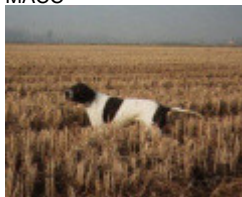

[EDY](#) 1991-08-04 (F) LOI PT171935 -
BIANCO NERO MASCHERA GRANDI
MACC