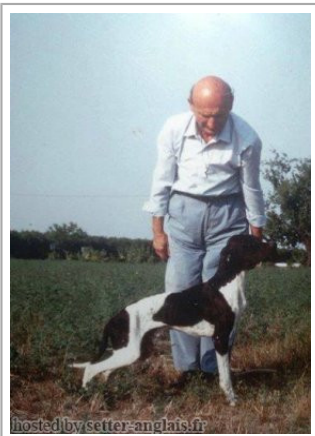

ZAPATA DEL VENTO

1990-05-15 (M) LOI PT166639
Couleur : BIANCO NERO TESTA DI MORO MACCHI
[fiche affixe](#)

Père
ARDITO DEL VENTO
1989-01-04 (M)
LOI PT160123
(CH, Camp. Ripr.)
- BIANCO NERO TESTA QUASI
NERA GRA