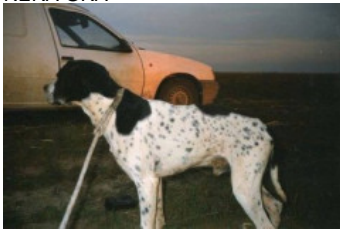

GIBLI

1996-04-03 (M) LOI PT194842

Couleur : BIANCO FEGATO MASCHERA MACCHIA D

FAUNO DEL VENTO 1977-05-13 (M)
LOI PT073141 (Camp. Ripr.) - BIANCO
NERO TESTA QUASI COMPLETA

Père
ARDITO DEL VENTO
1989-01-04 (M)
LOI PT160123
(CH, Camp. Ripr.)
- BIANCO NERO TESTA QUASI
NERA GRA