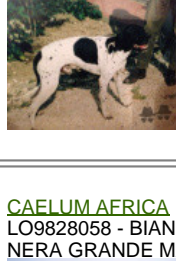

CAELUM LUNA

2017-05-04 (F) LOI LO17111363
Couleur : BIANCO NERO

hosted by setto-anglais.fr

Père
CAELUM URAGANO
2010-02-27 (M)
LOI LO1066308
(Ch. Ital. Lav., Camp. Ripr.)
- BIANCO NERO TESTA NERA
PUNTEGGIA

CESAR 2001-05-10 (M) LOI
LO01174340 - BIANCO ARANCIO

CAELUM RUGIADA 2009-02-22 (F)
LOI LO1038456 - BIANCO NERO
TESTA NERA MACCHIA S

DILUVIO DEL VENTO 1988-10-02 (M)
LOI PT154998 - BIANCO NERO
MASCHERA SIMMETRICA

ELGA 1996-07-04 (F) LOI PT195165 -
BIANCO NERO

RIALTO DEL VENTO 1996-10-28 (M)
LOI LO9814008 (Camp. Ripr.) - BIANCO
NERO TESTA NERA MACCHIA T

CAELUM AFRICA 1997-06-01 (F) LOI
LO9828058 - BIANCO NERO TESTA
NERA GRANDE MA