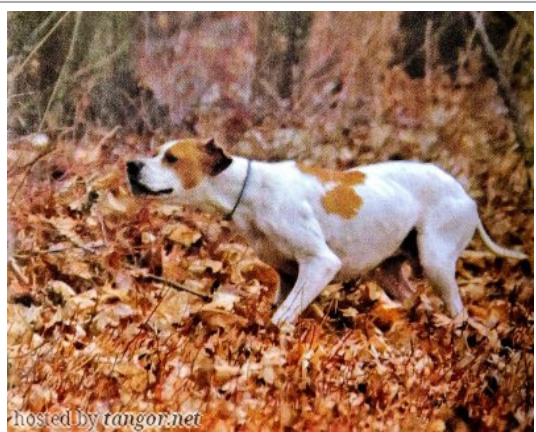

MARAT

2015-03-08 (M) LOI LO1565446
Couleur : BIANCO ARANCIO

hosted by tangor.net

Père
CAELUM URAGANO
2010-02-27 (M)
LOI LO1066308
(Ch. Ital. Lav., Camp. Ripr.)
- BIANCO NERO TESTA NERA
PUNTEGGIA

CESAR 2001-05-10 (M) LOI
LO01174340 - BIANCO ARANCIO

CAELUM RUGIADA 2009-02-22 (F)
LOI LO1038456 - BIANCO NERO
TESTA NERA MACCHIA S

DILUVIO DEL VENTO 1988-10-02 (M)
LOI PT154998 - BIANCO NERO
MASCHERA SIMMETRICA

ELGA 1996-07-04 (F) LOI PT195165 -
BIANCO NERO