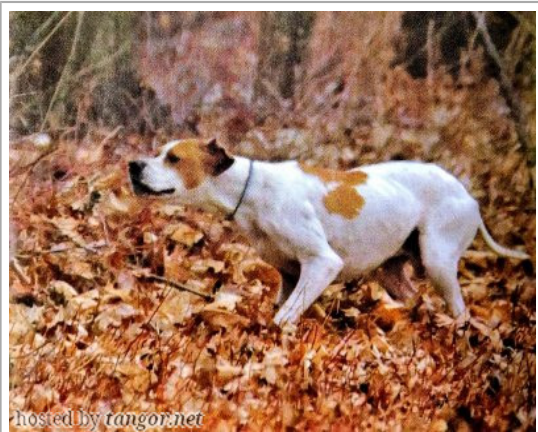

MARAT

2015-03-08 (M) LOI LO1565446
Couleur : BIANCO ARANCIO

Père
CAELUM URAGANO
2010-02-27 (M)
LOI LO1066308
(Ch. Ital. Lav., Camp. Ripr.)
- BIANCO NERO TESTA NERA
PUNTEGGIA

CESAR 2001-05-10 (M) LOI
LO01174340 - BIANCO ARANCIO

CAELUM RUGIADA 2009-02-22 (F)
LOI LO1038456 - BIANCO NERO
TESTA NERA MACCHIA S

DILUVIO DEL VENTO 1988-10-02 (M)
LOI PT154998 - BIANCO NERO
MASCHERA SIMMETRICA

ELGA 1996-07-04 (F) LOI PT195165 -
BIANCO NERO

RIALTO DEL VENTO 1996-10-28 (M)
LOI LO9814008 (Camp. Ripr.) - BIANCO
NERO TESTA NERA MACCHIA T

CAELUM AFRICA 1997-06-01 (F) LOI
LO9828058 - BIANCO NERO TESTA
NERA GRANDE MA

ASSO 1984-09-13 (M)
LOI PT131844 (Camp.
Ripr., CH) - BIANCO
ARANCIO

AMOA DEL VENTO
1984-08-17 (F) LOI
PT132884 (Camp.
Ripr.) - BIANCO E
NERO MASCHERA
PICCHIETT

CHEOPE DEL VENTO 1993-10-05
(M) LOI PT184680 -
BIANCO ARANCIO
MASCHERA
MACCHIE

GEMMA DEL VENTO 1990-04-18 (F)
LOI PT166408 - BIANCO NERO
MASCHERA SIMMETRICA

FANFULLA DEL VENTO 2002-05-06
(M) LOI PT179365 - BIANCO NERO
CON MASCHERA CHIUSA

SEGESTA DEL VENTO 1991-11-10
(F) LOI PT174386 - BIANCO NERO
TESTA NERA GRANDI MA

NAPOLFONE DEL VENTO 2001-08-27
(M) LOI PT171889 -
BIANCO NERO
MACCHIE

EUROPA DEL VENTO
1993-09-10 (F) LOI
PT182800 (Ch. Ital. Lav.) -
BIANCO NERO