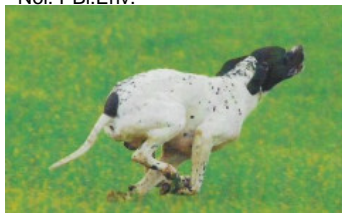

Père
[PICENUM ZAFIR](#)
2009-01-14 (M)

- Noi. PBI.Env.