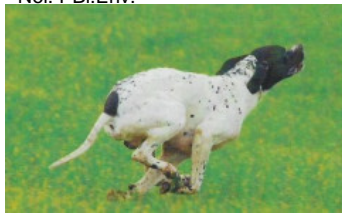

PICENUM PRINCE

2012-10-19 (M) LOI LO12166942
Couleur : BIANCO NERO

Père
PICENUM ZAFIR
2009-01-14 (M)

- Noi. PBI.Env.

KASTER 2004-06-07 (M) LOI
04107914 (CH(IT)T) - BIANCO NERO
TESTA NERA TRONCO PU

PICENUM ROSY 2006-10-12 (F) LOI
LO0730362 - BIANCO NERO

RIBOT DELLA NOCE 1995-04-25 (M)
LOI PT189608 (CHIT, CH GQ, CH(IT)T,
CH(IT)B) - BIANCO NERO MASCHERA
SIMMETRICA

PETITE 2002-01-08 (F) LOI
LO0231488 (Ch. Ital. Lav., Camp. Ripr.) -
BIANCO NERO CON TESTA NERA
MACCH