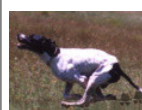

RIBOT DELLA NOCE
1995-04-25 (M) LOI
PT189608 (CHIT, CH
GQ, CH(IT)T, CH(IT)B) -
BIANCO NERO
MASCHERA SIMMETRICA