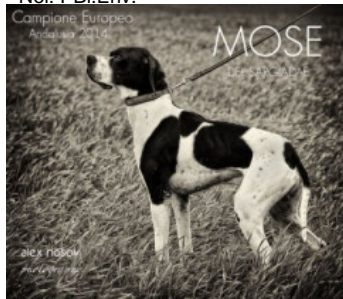

ALICE DEL NOCINO

2017-10-15 (F) LOI LO17188711

Couleur : BIANCO ARANCIO

[fiche affixe](#)

ADMIRAL DEL SARGIADAE
2007-01-16 (M) LOI LO0757556 -
BIANCO ARANCIO

Père
MOSE' DEL SARGIADAE
2010-10-02 (M)
LOI LO10174639
(CH IB, CH IT, CH(I)B, CH(I)T)
- Noi. PBI.Env.

INDIANA DEL SARGIADAE
2002-10-31 (F) LOI LO035161 -
BIANCO MARRONE

ZEN DEL FELTRINO 2003-10-30 (M)
LOI LO0437331 (CH GQ, Ch. Ital. Lav., Ch.
Int. Lav., Camp. Ripr.) - BIANCO
ARANCIO

JAGA 1998-02-20 (F) LOF 98137098 -
BIANCO NERO