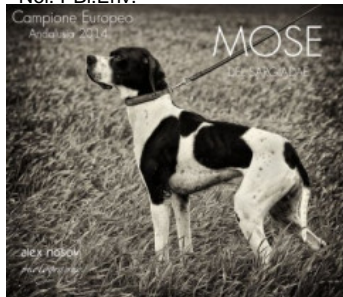

**MACHETE DEL NOCINO**

2015-10-02 (M) LOI LO15180794

Couleur : BIANCO ARANCIO

[fiche affiche](#)

**ADMIRAL DEL SARGIADAE**  
2007-01-16 (M) LOI LO0757556 -  
BIANCO ARANCIO

Père  
**MOSE' DEL SARGIADAE**  
2010-10-02 (M)  
LOI LO10174639  
(CH IB, CH IT, CH(I)B, CH(I)T)  
- Noi. PBI.Env.

**INDIANA DEL SARGIADAE**  
2002-10-31 (F) LOI LO035161 -  
BIANCO MARRONE

**ZEN DEL FELTRINO** 2003-10-30 (M)  
LOI LO0437331 (CH GQ, Ch. Ital. Lav., Ch.  
Int. Lav., Camp. Ripr.) - BIANCO  
ARANCIO

**JAGA** 1998-02-20 (F) LOF 98137098 -  
BIANCO NERO