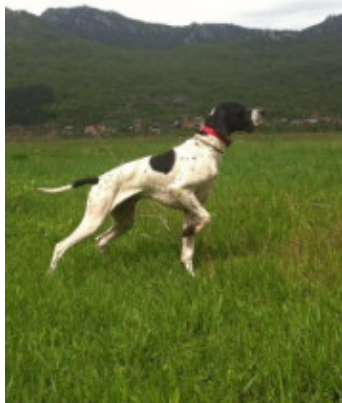

ROBY DEL FRANGIO

2017-07-03 (M) LOI LO17148605
Couleur : BIANCO NERO
[fiche affixe](#)

Père
CHARUN DELLA CISA
2014-08-13 (M)
LOI LO14145457
- Noi. PBI.Env.

BILL DELLA STECCAIA 2011-08-31
(M) LOI LO11151902 - Noi. PBI.Env.

USA DELLA CISA 2009-11-10 (F) LOI
LO10135772 - BIANCO ARANCIO
MASCHERA APERTA M

VENTO DEL FRANGIO 1994-07-30
(M) LOI LO0551732 (CH) - BIANCO
NERO MASCHERA SIMMETRICA

PRUNILLA DELLA CISA 2007-11-29
(F) LOI LO08118157 - BIANCO
ARANCIO MASCHERA CRANIO F