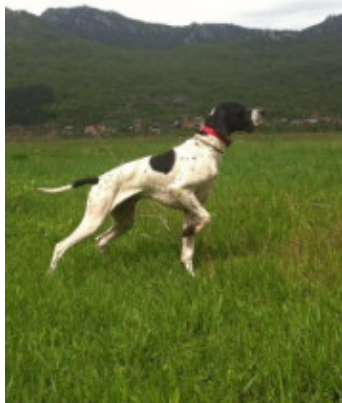

EUGUBIUM SHAKIRA

2017-10-07 (F) LOI LO17185503
Couleur : BIANCO NERO
[fiche affixe](#)

Père
[CHARUN DELLA CISA](#)
2014-08-13 (M)
LOI LO14145457
- Noi. PBI.Env.

[BILL DELLA STECCAIA](#) 2011-08-31
(M) LOI LO11151902 - Noi. PBI.Env.

[USA DELLA CISA](#) 2009-11-10 (F) LOI
LO10135772 - BIANCO ARANCIO
MASCHERA APERTA M

[VENTO DEL FRANGIO](#) 1994-07-30
(M) LOI LO0551732 (CH) - BIANCO
NERO MASCHERA SIMMETRICA

[PRUNILLA DELLA CISA](#) 2007-11-29
(F) LOI LO08118157 - BIANCO
ARANCIO MASCHERA CRANIO F