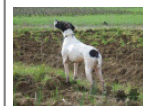

[PETITE](#) 2002-01-08 (F)
LOI LO0231488 (Ch. Ital.
Lav., Camp. Ripr.) -
BIANCO NERO CON
TESTA NERA MACCH