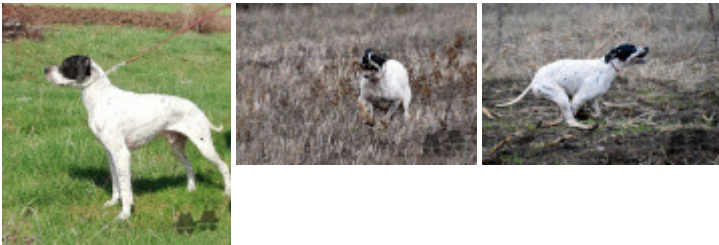

Note : les données ne sont pas garanties. Elles ont été entrées par les membres sans garantie d'exactitude.