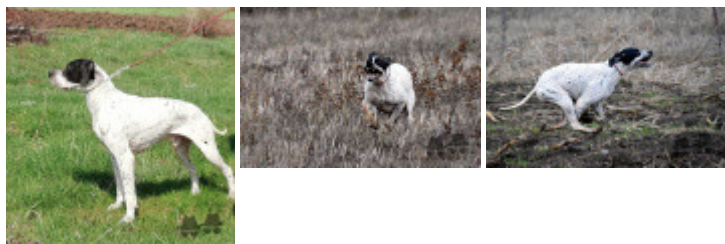

Résultats concours

Lieu	Date	Type	Epreuve N°	Juge	Conducteur	Qualif.	Pts
RS SERBIA Ouvert	2017-03-05	Grande Quête	couple 4	TESTA MARIO/PONIREAS SAKIS		EXC	56
Total des points Challenge France 2017							56
RS NIS Ouvert	2018-03-07	Grande Quête	couple 5	COTI ZELATI - SESTI - VASIC	GAVRILOVIC	CACT	96
RS NIS Ouvert	2018-03-12	Grande Quête	couple 5	COLLODORO - JASARI - NOBILE	GAVRILOVIC	EXC	56
RS NIS Ouvert	2018-03-13	Grande Quête	couple 2	COLLODORO - DJORDJEVIC G - MARELLI	GAVRILOVIC	3 EXC	64
Total des points Challenge France 2018							216
RS NIS	2019-03-08	Grande Quête	couple 1		GAVRILOVIC	EXC	56
Total des points Challenge France 2019							56
Total des points							328
Coefficients : solo x1, couple x2 / GT x1, GN x2, GS (bécasse, bécassine) x2, GS montagne x3, Printemps x2, Grande Quête x4