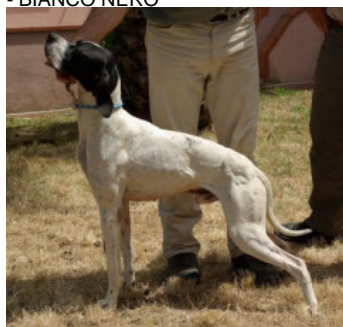

FIANO DEL VOLTURNO 2002-03-29
(M) LOI LO02159092 (CH GQ, Ch. Ital.
Lav., Camp. Ripr., Ch. Int. Lav.) - BIANCO
NERO

Père
APOLLO
2008-02-11 (M)

- BIANCO NERO