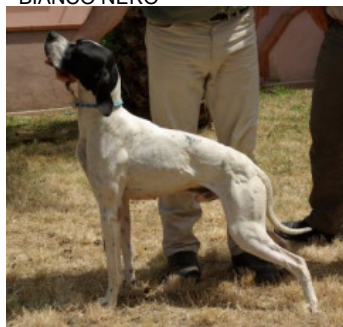

ICI DEI DIPINTI

2012-07-06 (F) LOI LO12128572
Couleur : BIANCO NERO
[fiche affixe](#)

hosted by: setter-anglais.fr

Père
APOLLO
2008-02-11 (M)

- BIANCO NERO

FIANO DEL VOLTURNO 2002-03-29
(M) LOI LO02159092 (CH GQ, Ch. Ital.
Lav., Camp. Ripr., Ch. Int. Lav.) - BIANCO
NERO