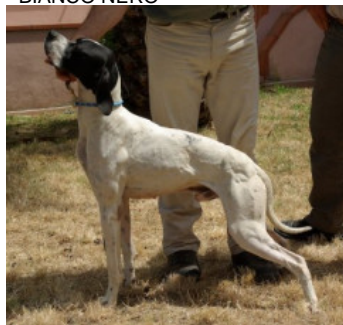

**IRPEF DEI DIPINTI**

2012-07-06 (M) LOI LO12128573  
Couleur : BIANCO ARANCIO  
[fiche affixe](#)

Père  
**APOLLO**  
2008-02-11 (M)

- BIANCO NERO

**FIANO DEL VOLTURNO** 2002-03-29  
(M) LOI LO02159092 (CH GQ, Ch. Ital.  
Lav., Camp. Ripr., Ch. Int. Lav.) - BIANCO  
NERO