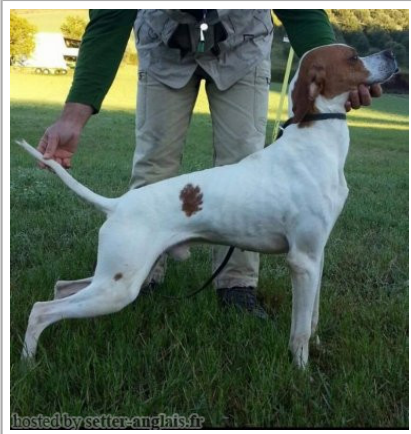

DUSKO

2013-02-10 (M) LOI LO1352301
Couleur : BIANCO ARANCIO

hosted by scittecamp1415.fr

<p>Père <u>ALLENDE</u> 2009-01-14 (M) LOI LO0971682 - BIANCO NERO</p>	<p><u>ZIP DEL FELTRINO</u> 2003-10-30 (M) LOI LO0437324 - BIANCO NERO</p>	<p><u>RIBOT DELLA NOCE</u> 1995-04-25 (M) LOI PT189608 (CHIT, CH GQ, CH(IT)T, CH(IT)B) - BIANCO NERO MASCHERA SIMMETRICA</p> 	<p><u>CARIDDI DEL VENTO</u> 1987-11-22 (M) LOI PT153233 (CHIT CHINT) - BIANCO ARANCIO MASCHERA, ORECCHIE</p> 
<p><u>BETTY DELLA SERPENTARA</u> 2006-01-20 (F) LOI LO0686294 - BIANCO NERO</p>	<p><u>GLENDA</u> 2000-07-08 (F) LOI LO0144618 - BIANCO ARANCIO</p>	<p><u>GLIENDA</u> 2000-07-08 (F) LOI LO0144618 - BIANCO ARANCIO</p>	<p><u>EDY</u> 1991-08-04 (F) LOI PT171935 - BIANCO NERO MASCHERA GRANDI MACC</p> 
		<p><u>FIANO DEL VOLTURNO</u> 1992-06-30 (M) LOI - BIANCO ARANCIO</p>	<p><u>EUGUBIUM FULL</u> 1995-07-02 (M) LOI PT191588 (CH GQ, Camp. Ripr.) - BIANCO ARANCIO</p> 
		<p><u>FIONA</u> 2000-05-20 (F) LOI LO00122698 - BIANCO NERO TESTA NERA MACCHIA T</p>	<p><u>MIA DI GROPPPO</u> 1995-05-25 (F) LOI PT190627 - BIANCO NERO ORECCHIE TESTA PIGME</p>
			<p><u>AXEL DEL VENTO</u> 1984-08-17 (M) LOI PT132880 (Ch. Ital. Lav., Ch. Int. Lav.) - BIANCO NERO MASCHERA MACCHIA GAR</p> 
			<p><u>CHENIA DI CASTEL D'ANNONE</u> 1988-08-01 (F) LOI PT154557 - BIANCO NERA</p>
			<p><u>CHEOPE DEL VENTO</u> 1993-10-05 (M) LOI PT184680 - BIANCO ARANCIO MASCHERA</p> 
			<p><u>DEINA</u> 1998-01-31 (F) LOI LO98112873 - BIANCO MARRONE TESTA MARRONE SPA</p>