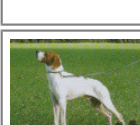

**RIBOT DELLA NOCE**  
1995-04-25 (M) LOI PT189608 (CHIT, CH GQ, CH(IT)T, CH(IT)B) - BIANCO NERO MASCHERA SIMMETRICA

**PETITE** 2002-01-08 (F) LOI LO0231488 (Ch. Ital. Lav., Camp. Ripr.) - BIANCO NERO CON TESTA NERA MACCH