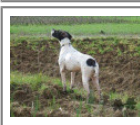

PETITE 2002-01-08 (F) LOI LO0231488 (Ch. Ital. Lav., Camp. Ripr.) - BIANCO NERO CON TESTA NERA MACCH