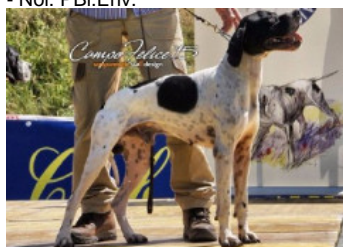

PUTIN

2015-06-01 (M) LOI LO15117559
Couleur : BIANCO ARANCIO

Père
BILL DELLA STECCAIA
2011-08-31 (M)
LOI LO11151902
- Noi. PBI.Env.

VENTO DEL FRANGIO 1994-07-30
(M) LOI LO0551732 (CH) - BIANCO
NERO MASCHERA SIMMETRICA