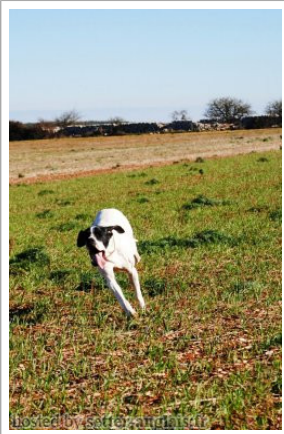

**GINA LOLLOBRIGIDA**

2017-10-22 (F) LOI LO183620  
Couleur : BIANCO NERO

Père  
**ABBAGLIANTE**  
2010-07-14 (M)  
LOI LO10159365  
- BIANCO NERO

**APOLLO** 2008-02-11 (M) - BIANCO NERO

**URUBA DI MONTE DARMA**  
2005-10-22 (F) LOI LO0647339 -  
BIANCO ARANCIO