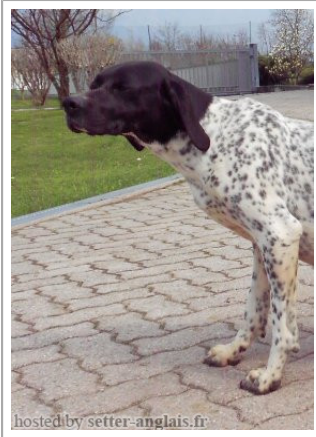

ANNA DI SAN FERMO

2009-05-01 (F) LOI LO10103503
Couleur : BIANCO NERO
[fiche affixe](#)

hosted by setter-anglais.fr

Père ABATENERO DI SAN FERMO 1999-07-25 (M) LOI LO0011505 - BIANCO NERO TESTA DI MORO MACCHI	MAZOF 1993-09-07 (M) LOI PT182195 (Ch. Ital. Lav., Ch. Int. Lav., Camp. Ripr.) - BIANCO NERO	BIRBO 1988-03-31 (M) LOI PT151242 - BIANCO NERO CON MASCHERA	ARNO 1977-01-25 (M) LOI PT069980 - BIANCO ARANCIO	
	ABAI DI SAN FERMO 1995-06-15 (F) LOI PT192182 - BIANCO NERO COLLO DX SX FIANCO D	JULIO DI VERONELLO 1988-07-25 (M) LOI PT153720 (Ch. Ital. Lav.) - BIANCO NERO	SIMBA 1989-08-26 (F) LOI PT162600 - BIANCO NERO	ROMA 1982-05-20 (F) LOI PT119057 - MASCHERA BIANCA APERTA IN FRONTE
Mère CINDI DELLA BOSCHINA 2002-01-15 (F) LOI LO0248950 - BIANCO NERO	FULL DELLA BOSCHINA 1996-06-05 (M) LOI PT194019 - BIANCO NERO	BIONDA DI SAN FERMO 1988-06-20 (F) LOI PT156054 - BIANCO ARANCIO	VUDU DEL VENTO CH 1983-05-05 (M) LOI PT123729 (Camp. Ripr.) - B.NERO MUSO B.TESTA NERA GRANDE	
	OLIVIA DELLA BOSCHINA 1998-06-09 (F) LOI LO98158247 - BIANCO ARANCIO	SARAI DI SAN FERMO 1982-09-17 (F) LOI PT119557 - BIANCA ARANCIO CON MASCHERA SIMM	SIMBA 1986-01-13 (F) LOI PT139072 - BIANCO ARANCIO	AFRO DEL MEGGIO 1985-08-02 (M) LOI PT137675 - BIANCO NERO MASCHERA E ORECCHIE
		SEMEGHINI QUIZ 1991-02-23 (M) LOI LO01181094 - BIANCO NERO MASCHERA CHIUSA MACC	CRAIG DELLA BAITA 1985-07-07 (M) LOI PT136618 - BIANCO NERO TESTA NERA MACCHIE E	SEMEGHINI VALERIO 1987-01-14 (M) LOI PT145302 (CH GQ, Ch. Int. Lav., Camp. Ripr.) - BIANCO ARANCIO MASCHERA CHIUSA M
		GAIA DELLA BOSCHINA 1993-04-18 (F) LOI LO03109873 - BIANCO NERO	URA DI SAN FERMO 1985-08-20 (F) LOI PT139187 - BIANCO NERO	BETTI DI VALEGGIO 1986-11-15 (F) LOI PT143437 (Ch. Ital. Lav., Camp. Ripr.) - BIANCO NERA
		SEMEGHINI NADA 1995-05-21 (F) LOI LO0650862 (Camp. Assoluto) - BIANCO ARANCIO	VANDA DELLA BOSCHINA 1994-11-30 (F) LOI PT187381 - BIANCO ARANCIO	ZIBO 1986-08-20 (M) LOI PT143259 - BIANCO NERO ORECCHIE E OCCHI NER
			SEMEGHINI OBBEL 1990-11-15 (M) LOI PT168458 - BIANCO ARANCIO MASCHERA CHIUSA M	BETTI DI VALEGGIO 1986-11-15 (F) LOI PT143437 (Ch. Ital. Lav., Camp. Ripr.) - BIANCO NERA
		FENA DELLA BOSCHINA 1992-12-11 (F) LOI PT178575 - BIANCO ARANCIO	GAR DEL BOCIA 1985-04-05 (M) LOI PT133539 (Camp. Ripr.) - BIANCO NERO	
			SEMEGHINI VERA 2002-02-27 (F) LOI PT176752 (Camp. Ripr.) - BIANCO NERO	

Eleveur : BAMPO PAOLO / Propriétaire : BAMPO PAOLO
Puce : 982000115842467
Estimation des points au pédigré : 8