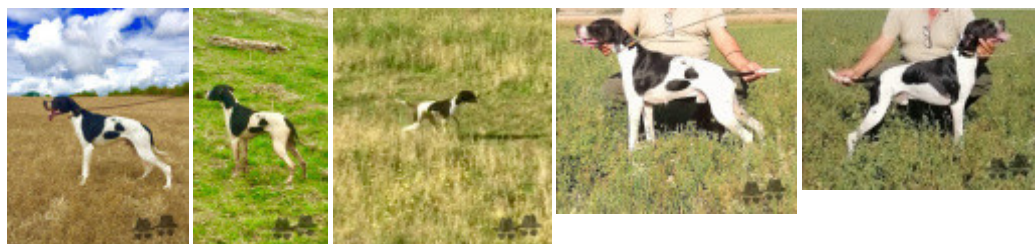

Eleveur : PARDEO DOMENICO / Propriétaire : PARDEO DOMENICO
Puce : 380260020174893
Estimation des points au pédigré : 15

Taux de consanguinité (estimation) : 5.1 %

- FAUNO DEL VENTO (5,6,7,7,7,7,7,8,8,8 X 6,7,7,8,8,8,8,8) : 0.008881
- RIBOT DELLA NOCE (3 X 5) : 0.008179
- EDY (4 X 4,6) : 0.007935
- CARIDDI DEL VENTO (4 X 4,6) : 0.007812
- ESPERIA DEL VENTO (6,6,6,7,7,8,8,8 X 6,6,8,8,8,8,8,8) : 0.006348
- ARDITO DEL VENTO (4,6 X 6,6) : 0.005341
- ASSO DEL VENTO (6,6,8 X 6,7,7,8,8,8,8,8) : 0.002655
- SERNOS DEL BOCIA (6,7,8,8,8,8,8,8,8 X 7,8,8,8,8) : 0.000977
- OLIMPIA DEL VENTO (7,7,7,7,8,8,8,8 X 7,7,8) : 0.000641
- UGANDA DEL VENTO (6,7,8,8,8,8,8,8,8 X 7,8,8,8) : 0.000549
- CLASTIDIUM ASTOR (6,7,7 X 7) : 0.000458
- CLASTIDIUM ISLO (7,8,8,8,8 X 7,8,8) : 0.000244
- CLASTIDIUM MIRCO (6,8 X 6,8) : 0.000153
- BOSS DEL GUERCIO (7,7,7,8,8,8 X 7,7) : 0.000122
- ADONE (7,7,8 X 7,8,8) : 0.000122
- SILA (8 X 8) : 0.000031
- FAVENTIAE ZAMPALO (7,8,8 X 8) : 0.000031
- CLASTIDIUM ZELLA (7,8,8,8 X 8) : 0.000031

Note : les données ne sont pas garanties. Elles ont été entrées par les membres sans garantie d'exactitude.