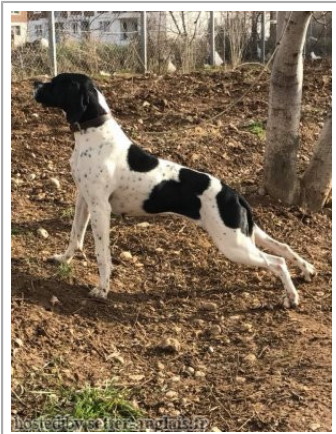

AFRICA

2015-01-15 (F) LOI LO1570333
Couleur : BIANCO NERO

Père
RONNYE
2012-06-20 (M)
LOI LO12114936 HD-A
- BIANCO ARANCIO

CLASTIDIUM VERON 2003-04-20 (M)
LOI LO0390655 (CH GQ) - BIANCO
NERO MASCHERA CHIUSA MACC

AFRICA 2008-12-02 (F) LOI
LO09118168 - BIANCO NERO
MASCHERA ASIMMETRICA

RIBOT DELLA NOCE 1995-04-25 (M)
LOI PT189608 (CHIT, CH GQ, CH(IT)T,
CH(IT)B) - BIANCO NERO MASCHERA
SIMMETRICA

CLASTIDIUM ADUA 2001-06-13 (F)
LOI LO0212874 - BIANCO ARANCIO
MACCHIE COLLO COR