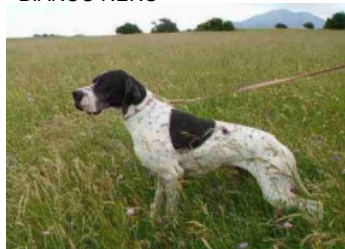

IOUMA

2006-06-10 (F) LOI LO07839

Couleur : BIANCO NERO

Père
BONFANTE'S NADIR
 2001-06-12 (M)
 LOI LO01201781
 - BIANCO NERO

OMAR DEL SOLE CH 1997-06-01 (M)
 LOI LO989993 (Ch. Ital. Lav.) - BIANCO
 NERO MASCHERA SIMMETRICA

LUNA DEL SOLE 1998-03-09 (F) LOI
 LO98141560 - BIANCO NERO
 MASCHERA SIMMETRICA

RIBOT DELLA NOCE 1995-04-25 (M)
 LOI PT189608 (CHIT, CH GQ, CH(IT)T,
 CH(IT)B) - BIANCO NERO MASCHERA
 SIMMETRICA

ATENA DEL SOLE 1994-10-06 (F)
 LOI PT188528 - BIANCO NERO
 MASCHERA SIMMETRICA