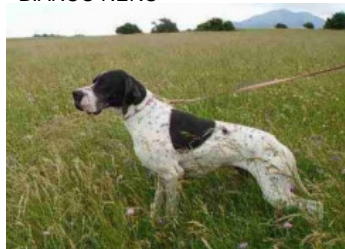

GINO

2010-10-01 (M) LOI LO10189336

Couleur : BIANCO NERO

Père
BONFANTE'S NADIR
 2001-06-12 (M)
 LOI LO01201781
 - BIANCO NERO

OMAR DEL SOLE CH 1997-06-01 (M)
 LOI LO989993 (Ch. Ital. Lav.) - BIANCO
 NERO MASCHERA SIMMETRICA

LUNA DEL SOLE 1998-03-09 (F) LOI
 LO98141560 - BIANCO NERO
 MASCHERA SIMMETRICA

RIBOT DELLA NOCE 1995-04-25 (M)
 LOI PT189608 (CHIT, CH GQ, CH(IT)T,
 CH(IT)B) - BIANCO NERO MASCHERA
 SIMMETRICA

ATENA DEL SOLE 1994-10-06 (F)
 LOI PT188528 - BIANCO NERO
 MASCHERA SIMMETRICA