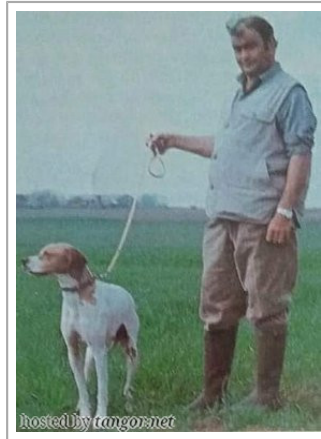

MACK DEL TIRSO

1985-07-11 (M) LOI PT137457
Couleur : BIANCO ARANCIO / Titres : Ch. Int. Lav.

Père <u>TIP DELLA CISA</u> 1981-11-20 (M) LOI PT114884 (CH GO) - BIANCO ARANCIO MASCHERA CRANIO F	<u>TIDALIUM FURI</u> 1977-06-10 (M) LOI PT072868 - BIANCO ARANCIO	<u>CLASTIDIUM MIRCO</u> 1970-07-06 (M) LOI PT027729	<u>CLASTIDIUM ISLO</u> (M) LOI PT10266 (CH) - BIANCO ARANCIO
	<u>ARON DELLA CISA</u> 1980-05-09 (M) LOI LO00117186 - B.CO AR.MASC.CRANIO FACCIALE SIM	<u>REBA</u> 1970-05-29 (F) LOI PT025124	<u>CLASTIDIUM IALA</u> 1968-10-03 (F) LOI PT014943
		<u>CLASTIDIUM PITER</u> 1973-04-01 (M) LOI PT045211 - **	<u>CHISS</u> 1967-09-20 (M) LOI PT009696
		<u>GLENDIA DELLA CISA</u> 1975-06-07 (F) LOI PT057908	<u>HELEN CITA</u> 1966-04-03 (F) LOI PT002983
		inconnu	<u>FERREOS TOM</u> 1965-05-09 (M) LOI PT030769
		<u>ARLETTE DEL GUERCIO</u> 1969-03-31 (F) LOI PT018162	<u>CLASTIDIUM INTRA</u> 1968-10-03 (F) LOI PT014942