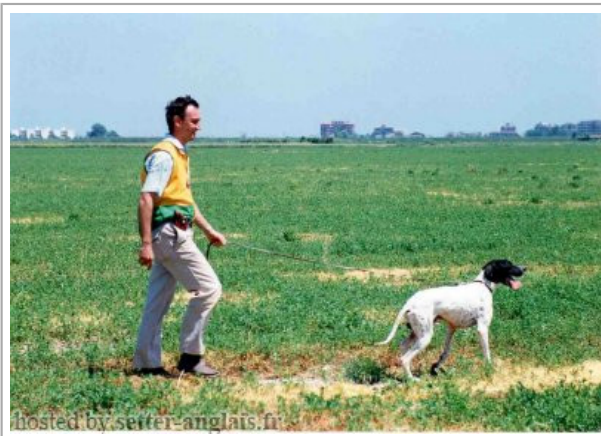

NAPOLEONE DEL VENTO

2001-08-27 (M) LOI PT171889
Couleur : BIANCO NERO MACCHIE
[fiche affixe](#)

<p>Père ASSO 1984-09-13 (M) LOI PT131844 (Camp. Ripr., CH) - BIANCO ARANCIO</p> 	<p>ZEFIRO DEL ROSSATO 1980-07-15 (M) LOI PT109592 (Camp. Ripr.) - BIANCO ARANCIO TESTA OREC.B.A.ST</p> 	<p>CHIM (M) LOI PT054312 (CH.INT.) - BIANCO NERO</p>	 <p>EDO DELL'AZOR 1967-01-01 (M) LOI PT0300611 (CH.TR.INT.ASS.)</p>	
	<p>SILA 1977-04-02 (F) LOI PT075840 - BIANCO ARANCIO MASCHERA</p>	<p>PETULIA DEL ROSSATO 1971-09-15 (F) LOI PT033153</p>	<p>TONIA DELLA MADDALENA 1971-10-05 (F) LOI PT034619</p>	<p>LUCANIAE REDI 1967-08-16 (M) LOI PT007126</p>
	<p>ZETA 1969-08-25 (F) LOI PT021612</p>	<p>FAVETIAE EROS 1973-01-11 (M) LOI PT042893</p>	 <p>EDO DELL'AZOR 1967-01-01 (M) LOI PT0300611 (CH.TR.INT.ASS.)</p>	
		<p>FAVENTIAE BORA 1970-08-20 (F) LOI PT025916</p>	<p>ASTER DEL CIMONE 1966-05-06 (M) LOI PT000300</p>	
		<p>inconnu</p>		
<p>Mère ONAL DEL VENTO 1986-06-05 (F) LOI PT142653 - BIANCO NERO TESTA DI MORO PICCHI</p>	<p>BRANDO DEL VENTO 1982-07-17 (M) LOI PT119452 - BIANCO NERO TESTA DI MORO GRANDE</p> 	<p>FAUNO DEL VENTO 1977-05-13 (M) LOI PT073141 (Camp. Ripr.) - BIANCO NERO TESTA QUASI COMPLETA</p> 	 <p>SERNOS DEL BOCCIA 1967-07-16 (M) LOI PT007177 (CH T) - BIANCO ARANCIO</p>	
		<p>LILLA DEL VENTO 1976-09-05 (F) LOI PT071713 - BIANCO MARRONE CON MASCHERA PICC</p>	 <p>UGANDA DEL VENTO 1975-03-30 (F) LOI PT057872</p>	
		<p>SIRENA DEL VENTO 1981-09-10 (F) LOI PT113026 - BIANCO ARANCIO CARICO MASCHERA G</p>	<p>FAUNO DEL VENTO 1977-05-13 (M) LOI PT073141 (Camp. Ripr.) - BIANCO NERO TESTA QUASI COMPLETA</p> 	 <p>SERNOS DEL BOCCIA 1967-07-16 (M) LOI PT007177 (CH T) - BIANCO ARANCIO</p>
			<p>GIOCONDA DEL VENTO 1973-05-12 (F) LOI PT044468</p>	 <p>UGANDA DEL VENTO 1975-03-30 (F) LOI PT057872</p>
			<p>OSRAM DEL VENTO 1971-06-06 (M) LOI PT031231</p>	
			<p>VANESSA 1968-04-21 (F) LOI PT010982</p>	