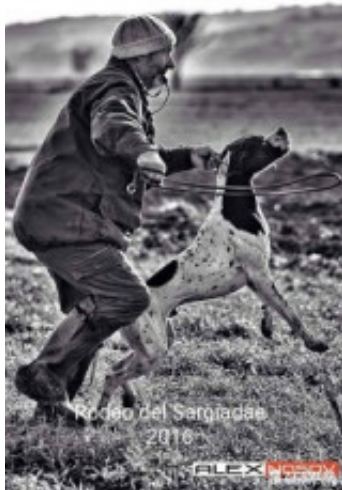

GIANNI

2013-08-27 (M) LOI LO13145519
Couleur : BIANCO NERO

Père
RODEO DEL SARGIADAE
2011-10-21 (M)
LOI LO11164324
(Ch. Ital. Lav., CH GQ, CH(I)T)
- BIANCO NERO

APOLLO 2008-02-11 (M) - BIANCO NERO

LONDON DEL SARGIADAE
2008-08-10 (F) LOI LO0955316 -
BIANCO NERO