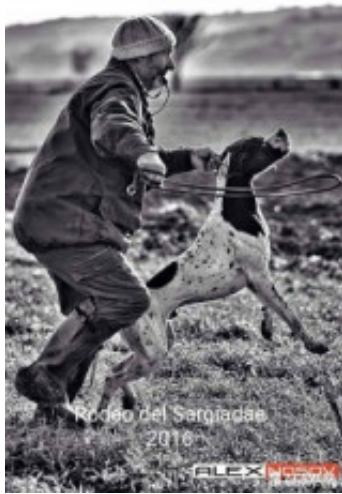

LAMPO DEL MALTEMPO

2017-07-06 (M) LOI LO17144969

Couleur : BIANCO NERO

[fiche affixe](#)

Père
RÓDEO DEL SARGIADAE
2011-10-21 (M)
LOI LO11164324
(Ch. Ital. Lav., CH GQ, CH(IT)T)
- BIANCO NERO