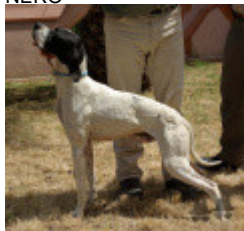

**AYRTON**

2014-06-07 (M) LOI LO14115700

Couleur : BIANCO NERO

Père  
**RODEO DEL SARGIADAE**  
 2011-10-21 (M)  
 LOI LO11164324  
 (Ch. Ital. Lav., CH GQ, CH(I)T)  
 - BIANCO NERO

**APOLLO** 2008-02-11 (M) - BIANCO NERO