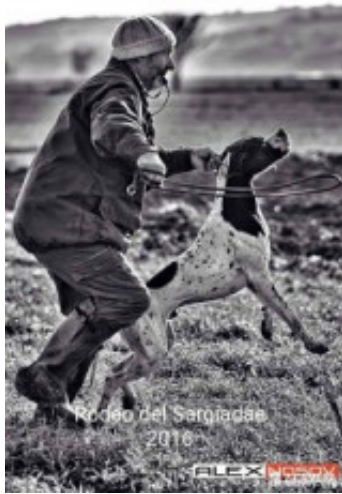

LIVIUS DEL MALTEMPO

2017-07-06 (M) LOI LO17144975
Couleur : BIANCO NERO
[fiche affixe](#)

Père
RODEO DEL SARGIADAE
2011-10-21 (M)
LOI LO11164324
(Ch. Ital. Lav., CH GQ, CH(IT)T)
- BIANCO NERO