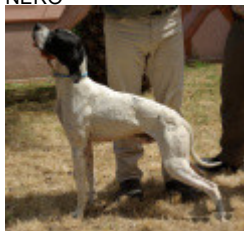

GEPPETTO

2013-08-27 (M) LOI LO13145522
Couleur : BIANCO NERO

Père
RODEO DEL SARGIADAE
2011-10-21 (M)
LOI LO11164324
(Ch. Ital. Lav., CH GQ, CH(I)T)
- BIANCO NERO

APOLLO 2008-02-11 (M) - BIANCO NERO

LONDON DEL SARGIADAE
2008-08-10 (F) LOI LO0955316 - BIANCO NERO