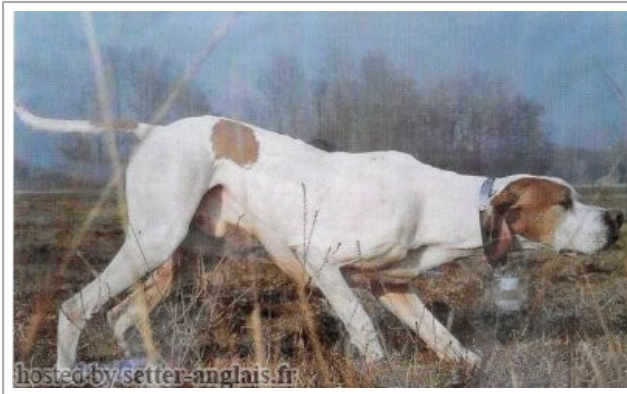

**DERBY DELLA RIVAZZA**

1998-10-09 (M) LOI LO9973256

Couleur : BIANCO ARANCIO TESTA SIMMETRICA  
[fiche affixe](#)

<p>Père</p> <p><b>PALAZIENSIS OMAR</b> 2006-09-20 (M) LOI PT195633 (Camp. Assoluto, CHIT CHITFT CHTIT) - BIANCO NERO</p> 	<p><b>JULIO DI VERONELLO</b> 1988-07-25 (M) LOI PT153720 (Ch. Ital. Lav.) - BIANCO NERO</p>	<p><b>AFRO DEL MEGGIO</b> 1985-08-02 (M) LOI PT137675 - BIANCO NERO MASCHERA E ORECCHIE</p>	 <p><b>ASSO DEL VENTO</b> 1982-06-03 (M) LOI PT119446 - BIANCO NERO MASCHERA MACCHIA SUL</p>	
	<p><b>PALAZIENSIS GRETA CH</b> 1991-10-05 (F) LOI PT171470 (CH IB) - BIANCO ARANCIO</p>	<p><b>SIMBA</b> 1986-01-13 (F) LOI PT139072 - BIANCO ARANCIO</p>	 <p><b>MASOF DEL BOCIA</b> 1975-10-25 (M) LOI PT060797 - X</p>	<p><b>ALICE</b> 1980-07-15 (F) LOI PT107987 - BIANCO ARANCIO STRISCIA ASSIMETR</p> <p><b>DACIA</b> 1980-11-07 (F) LOI PT107977 - BIANCO NERA</p>
<p>Mère</p> <p><b>DIVA DEI CERCHIARI</b> 1996-07-04 (F) LOI PT197662 - BIANCO ARANCIO CON MACCHIE AL CO</p>	<p><b>CICI CAC CH</b> 1986-08-10 (M) LOI PT143494 (CH IB, Camp. Ripr.) - BIANCO ARANCIO MACCHIE ARANCIO T</p>	<p><b>ARDITO DEL VENTO</b> 1989-01-04 (M) LOI PT160123 (CH, Camp. Ripr.) - BIANCO NERO TESTA QUASI NERA GRA</p> 	 <p><b>FAUNO DEL VENTO</b> 1977-05-13 (M) LOI PT073141 (Camp. Ripr.) - BIANCO NERO TESTA QUASI COMPLETA</p>	
	<p><b>BIRBA DEI CERCHIARI</b> 1994-04-09 (F) LOI PT185091 - BIANCO ARANCIO CON MACCHIE AL CO</p>	<p><b>STAR DELLA MARCIOLA</b> 1986-01-13 (F) LOI PT141265 (Camp. Int. Asso.) - BIANCA ARANCIO</p>	<p><b>ARCA DEL VENTO</b> 1984-08-17 (F) LOI PT132883 - BIANCO E NERO MASCHERA GRANDI MA</p>	<p><b>VIDOC DELLA MARCIOLA</b> 1979-07-24 (M) LOI PT103465 - BIANCO ARANCIO</p>
	<p><b>DRAGO DEL BIONDO CAC BOBO CACIB</b> 1988-08-16 (M) LOI PT154677 (CH(II)B) - BIANCO ARANCIO</p> 	<p><b>IURI DELLA MARCIOLA CH</b> 1984-02-23 (M) LOI PT128258 (Camp. Ripr.) - BIANCO ARANCIO</p>	<p><b>VELENO DELLA MARCIOLA</b> 1977-01-10 (M) LOI PT070975 - BIANCO ARANCIO TOPPATO</p>	<p><b>STAR</b> 1983-03-25 (F) LOI PT123476 - MASCHERA ARANCIO SIMMETRICA MACC</p>
	<p><b>CHIKA DEI CERCHIARI</b> 1991-08-10 (F) LOI PT172782 - BIANCO ARANCIO MACCHIE AL CORPO</p>	<p><b>GALA</b> 1980-09-04 (F) LOI PT107739 - BIANCO ARANCIO</p>	<p><b>KEBI</b> 1980-09-11 (F) LOI PT109023 - BIANCO ARANCIO</p>	<p><b>DEBORA</b> 1970-03-07 (F) LOI PT023671</p>
		<p><b>DOGGO DEI CERCHIARI CH</b> 1985-01-21 (M) LOI PT133689 (CH(II)B) - BIANCO ARANCIO MACCHIA GRANDE NE</p>	<p><b>BELLA DEL BIONDO</b> 1984-02-13 (F) LOI PT127243 - BIANCO ARANCIO</p>	
		<p>inconnu</p>	<p><b>TINA DEI CERCHIARI</b> 1984-12-21 (F) LOI PT132635 - BIANCO ARANCIO CON MACCHIE AL CO</p>	