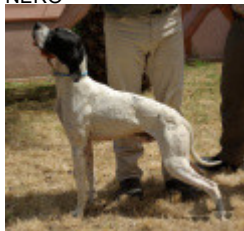

APOLLO

2014-10-10 (M) LOI LO14177098

Couleur : BIANCO NERO

APOLLO 2008-02-11 (M) - BIANCO NERO

Père
IRPEF DEI DIPINTI
 2012-07-06 (M)
 LOI LO12128573
 - BIANCO ARANCIO

DILA DEI DIPINTI 2009-02-09 (F) LOI
 LO0959299 (CH GQ, Ch. Ital. Lav., Ch. Int.
 Lav.) - BIANCO ARANCIO