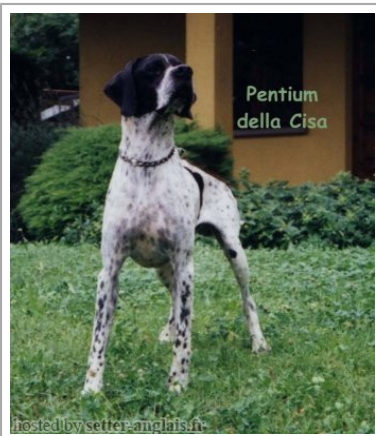

PENTIUM DELLA CISA

1999-05-30 (M) LOI LO99191585
 Couleur : BIANCO ARANCIO MASCHERA CRANIO F
[fiche affixe](#)

Père GRAJO DE AKELARRE 1991-07-12 (M) LOI PT190437 - BIANCO E NERO	inconnu	inconnu	inconnu	
		inconnu	inconnu	
	inconnu	inconnu	inconnu	
		inconnu	inconnu	
Mère GIADA DELLA CISA 1991-06-22 (F) LOI PT172439 - BIANCO ARANCIO MASCHERA CRANIO F	ZILL DELLA CIJA (M) LOI PT145950 - BIANCO ARANCIO MASCHERA CRANIO F	MARCH DELLA CISA 1981-04-04 (M) LOI PT109927 (CH IT GQ) - BIANCO NERO MASCH.CRANIO FACCIAL 	KILT DELLA CISA 1989-09-12 (M) LOI PT100002 - BIANCO ARANCIO	
		LEDA (F) LOI PT126222 - BIANCO ARANCIO	MARCHESIS MIDA 1979-05-01 (F) LOI PT085342 - BIANCO NERO MASCHERA 2 MACCHIE L	
	ROMINA DELLA CISA 1978-11-02 (F) LOI PT157163 - BIANCO ARANCIO MASCHERA CRANIO F	BLITZ 1972-03-10 (M) LOI PT036988	ZAC DELLA CISA 1989-11-10 (M) LOI PT100246 - BIANCO ARANCIO MASCHERA CRANIO F	
		ETNA DELLA CISA 1974-10-26 (F) LOI PT054409 - X	EVA 1979-05-15 (F) LOI PT101751 - BIANCO ARANCIO ORECCHIE ARANCIO	
			inconnu	DEDI 1969-11-25 (F) LOI PT021668
			inconnu	CLASTIDIUM ORD 1972-06-13 (M) LOI PT039376
			inconnu	

Eleveur : DELLATORRE GIUSEPPE / Propriétaire : REVELLO MARIO
 Tatouage : 9GX4
 Estimation des points au pédigrée : 3

Note : les données ne sont pas garanties. Elles ont été entrées par les membres sans garantie d'exactitude.