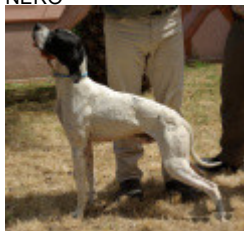

PANDORA

2015-10-04 (F) LOI LO169571
Couleur : BIANCO ARANCIO

Père
ABBAGLIANTE
2010-07-14 (M)
LOI LO10159365
- BIANCO NERO

APOLLO 2008-02-11 (M) - BIANCO NERO

URUBA DI MONTE DARMA
2005-10-22 (F) LOI LO0647339 -
BIANCO ARANCIO