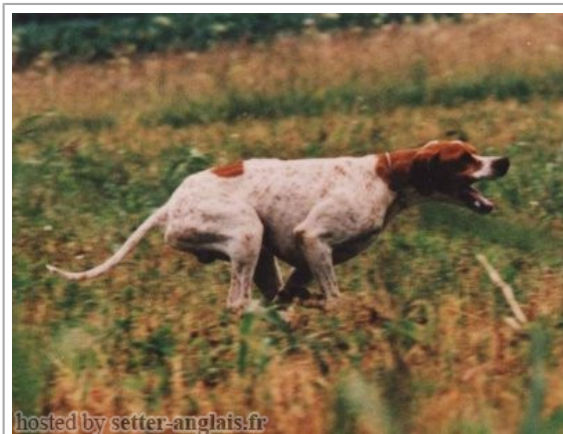

BARONE DELLE SORGIVE

1996-08-01 (M) LOI PT194459

Couleur : BIANCO ARANCIO / Titres : Ch. Ital. Lav.

Père CICI CAC CH 1986-08-10 (M) LOI PT143494 (CH IB, Camp. Ripr.) - BIANCO ARANCIO MACCHIE ARANCIO T	IURI DELLA MARCIOLA CH 1984-02-23 (M) LOI PT128258 (Camp. Ripr.) - BIANCO ARANCIO	VELENO DELLA MARCIOLA 1977-01-10 (M) LOI PT070975 - BIANCO ARANCIO TOPPATO	inconnu VESPA DELLA MARCIOLA 1972-03-01 (F) LOI PT036470	
		KEBI 1980-09-11 (F) LOI PT109023 - BIANCO ARANCIO	LOMBO 1976-07-07 (M) LOI PT068273 - BIANCO ARANCIO CON TOPPATURE SUSAN 1977-03-28 (F) LOI PT073353 - BIANCO ARANCIO MACCHIA CENTRO DO	
	GALA 1980-09-04 (F) LOI PT107739 - BIANCO ARANCIO	BILL DEI CERCHIARI 1975-12-11 (M) LOI PT061632 - BIANCO ARANCIO	CLASTIDIUM MURR 1970-08-07 (M) LOI PT027755 DORA DEI CERCHIARI 1968-12-07 (F) LOI PT015010	inconnu inconnu
		DEBORA 1970-03-07 (F) LOI PT023671	inconnu SANDRA 1988-01-05 (F) LOI PT150286 - TRE MACCHIE AL FIANCO DS.E UNA P ROCKY 1984-04-23 (M) LOI PT127789 - BIANCO NERO ORECCHIE NERE MASCHE SARHA 1988-01-05 (F) LOI PT150287 - BIANCO ARANCIO MASCHERA CHIUSA M	
Mère LEA 1993-11-13 (F) LOI PT183434 - BIANCO FEGATO	BUL 1992-04-27 (M) LOI PT174978 - BIANCO NERO MASCHERA COMPLETA MA	LUCA DELLE SORGIVE 1989-07-10 (M) LOI PT160559 - BIANCO ARANCIO MASCHERA MACCHIE	inconnu SARHA 1988-01-05 (F) LOI PT150287 - BIANCO ARANCIO MASCHERA CHIUSA M	
		MOIRA DELLE SORGIVE 1989-07-06 (F) LOI PT160539 - BIANCO NERO MASCHERA NERA COLLO	ROCKY 1984-04-23 (M) LOI PT127789 - BIANCO NERO ORECCHIE NERE MASCHE DAIANA DEL VENTO 1982-07-22 (F) LOI PT119460 - BIANCO ARANCIO TESTA QUASI COMPL	
	MOIRA DELLE SORGIVE 1989-07-06 (F) LOI PT160539 - BIANCO NERO MASCHERA NERA COLLO	SARHA 1988-01-05 (F) LOI PT150287 - BIANCO ARANCIO MASCHERA CHIUSA M	 PUL DEGLI UBERTI 1982-02-02 (M) LOI PT115239 (CH, Ch. Int. Lav., Ch. Ital. Lav.) - BIANCO ARANCIO SEMEGHINI RINA 1985-10-05 (F) LOI PT138268 - BIANCO ARANCIO MASCHERA CHIUSA M	